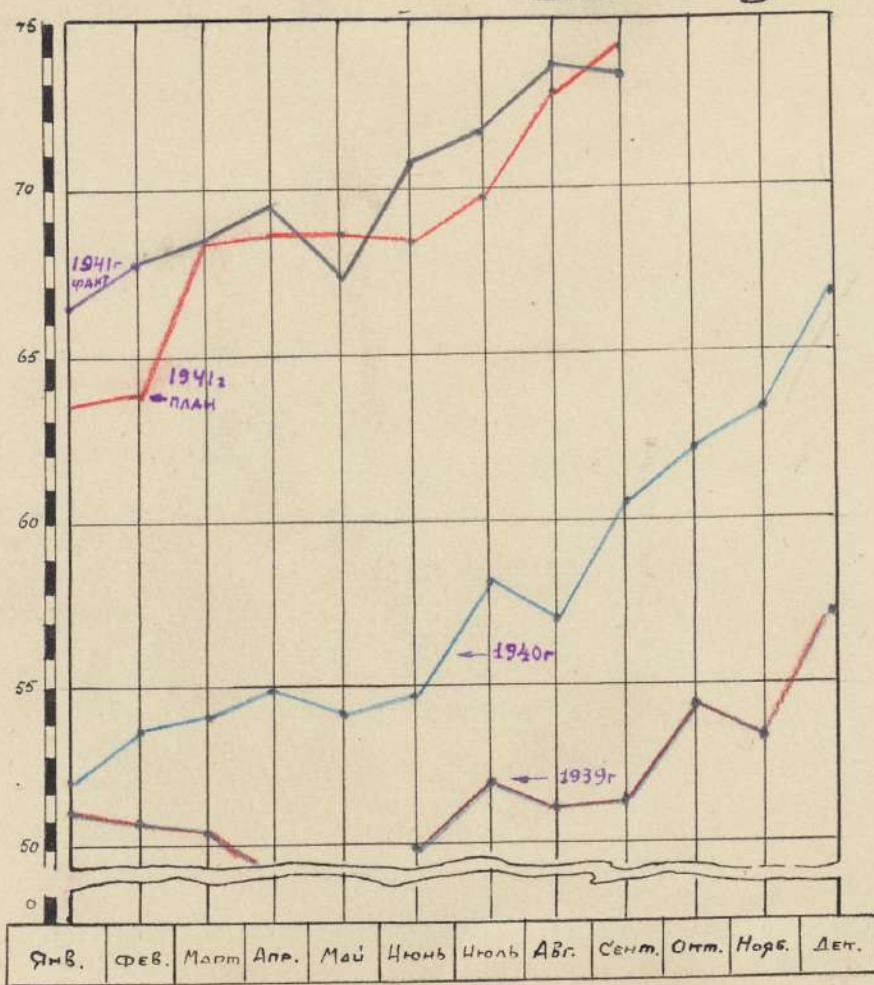

Средне-суточная добыча угля по Комбинату „Кузбассуголь“

1

	1940г.	1941 год		1939г.
		Планов.	Факт.	
Янв.	52.389	63.810	66.329	51.455
Фев.	54.008	63.946	67.468	51.393
Март	54.363	68.489	68.452	50.474
Апр.	55.066	68.667	69.688	47.464
Май	54.475	68.779	67.625	46.889
Июнь	54.883	68.843	71.050	49.083
Июль	58.804	69.977	71.630	52.689
Авг.	57.784	70.972	72.975	51.151
Сент.	60.559	74.480	73.040	51.219
Окт.	62.688		73.770	54.797
Нояб.	63.577		65.848	53.651
Дек.	67.082		58.861	57.783